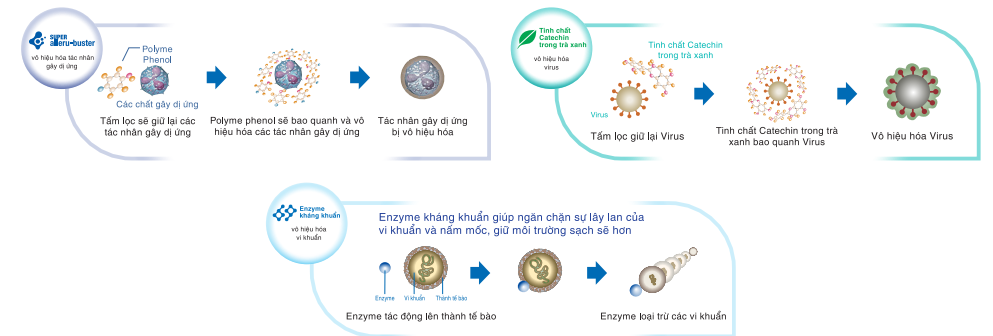

nanoe™ được đưa vào trong phân tử nước

Nguyên phát nanoe™ có thể phóng thích các gốc hoá học trong phân tử nước, giúp tăng cường hiệu quả khử khuẩn và khử mùi. Hạt nanoe™ được sinh ra từ hơi ẩm trong không khí nên nguồn phát nanoe™ không bị hao mòn. Do đó, việc định kỳ thay linh kiện sẽ không cần thiết.

• Công nghệ ECONAVI

Hoạt động tự động và hiệu quả trước khi các chất ô nhiễm phát tán rộng ra

Tiết kiệm điện lên tới 60%
So sánh với chế độ tự động

• Tầm lọc khí

Tầm lọc HEPA tích hợp

Tầm lọc khử mùi công nghệ super nano

Tầm lọc HEPA tích hợp

Tầm lọc HEPA của Panasonic bao gồm bộ tính lọc Super Alleru Buster, tinh chất Catechin trong trà xanh và Enzyme kháng khuẩn có thể lọc sạch 99,97% các hạt bụi có kích thước 0,3µm (kể cả PM1.0, PM2.5), vô hiệu hoá virus, vi khuẩn và 17 chất gây dị ứng, hiệu quả đến 99%.

Tầm lọc khử mùi

Tầm lọc khử mùi công nghệ Super Nano giúp khử các mùi hôi như khói thuốc hay mùi thức ăn,...

• Lợi ích của nanoe™

O1. NGỪA VIRUS KHÁNG KHUẨN

99,9% virus cúm (H1N1, H5N1) bị vô hiệu hoá

99,99% vi khuẩn (E Coli O157, MRSA) bị vô hiệu hoá