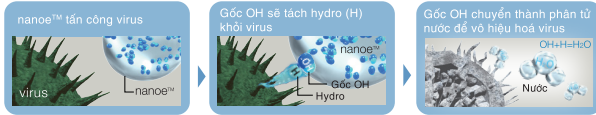

Facebook: www.facebook.com/PanasonicVietnam

Panasonic

Lọc **THÔNG MINH**
Sạch **TUYỆT ĐỐI**

• Công nghệ nanoe™

nanoe™
LÀ GÌ?

Công nghệ **nanoe™** = nano + electric

Đặc tính nanoe™

- Nguồn gốc từ nước
- Kích thước siêu nhỏ chỉ bằng một tỷ các hạt hơi nước.
- Tồn tại lâu gấp 6 lần so với hạt ion thông thường.

Điều kiện để tạo ra nanoe™

- Nhiệt độ phòng: khoảng 5~35°C (Điểm sương: 2°C hoặc cao hơn)
- Độ ẩm: khoảng 30~85%

nanoe™ là phân tử nước có nguồn gốc axit yếu và nhỏ cỡ 5-20nm, có đặc tính phản ứng và tích điện. Gốc OH⁻ có đặc tính loại trừ được hydro từ vi khuẩn, mùi hôi và các chất gây dị ứng. Do đó, càng nhiều gốc OH⁻, hiệu quả khử khuẩn càng cao.

nanoe™ được đưa vào trong phân tử nước

Nguyên phát nanoe™ có thể phóng thích các gốc hoá học trong phân tử nước, giúp tăng cường hiệu quả khử khuẩn và khử mùi. Hạt nanoe™ được sinh ra từ hơi ẩm trong không khí nên nguồn phát nanoe™ không bị hao mòn. Do đó, việc định kỳ thay linh kiện sẽ không cần thiết.

Tầm lọc HEPA tích hợp

Tầm lọc HEPA của Panasonic bao gồm bộ tính lọc Super Alleru Buster, tinh chất Catechin trong trà xanh và Enzyme kháng khuẩn có thể lọc sạch 99,97% các hạt bụi có kích thước 0,3µm (kể cả PM1.0, PM2.5), vô hiệu hoá virus, vi khuẩn và 17 chất gây dị ứng, hiệu quả đến 99%.