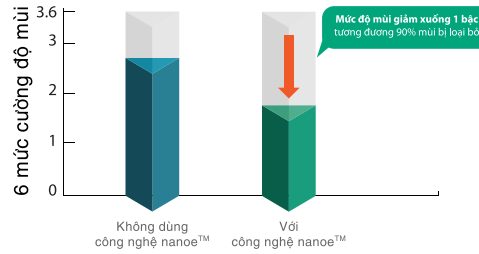

Tầm lọc HEPA tích hợp

Tầm lọc HEPA của Panasonic bao gồm bộ tính lọc Super Alleru Buster, tinh chất Catechin trong trà xanh và Enzyme kháng khuẩn có thể lọc sạch 99,97% các hạt bụi có kích thước 0,3µm (kể cả PM1.0, PM2.5), vô hiệu hoá virus, vi khuẩn và 17 chất gây dị ứng, hiệu quả đến 99%.

Tầm lọc khử mùi

Tầm lọc khử mùi công nghệ Super Nano giúp khử các mùi hôi như khói thuốc hay mùi thức ăn,...

• Lợi ích của nanoe™

O1. NGỪA VIRUS KHÁNG KHUẨN

99,9% virus cúm (H1N1, H5N1) bị vô hiệu hoá

99,99% vi khuẩn (E Coli O157, MRSA) bị vô hiệu hoá

O2. KHỬ MÙI (GIẢM 90% MÙI CHỈ SAU 30 PHÚT)

KHỬ MÙI BẨM TRÊN RÈM CỬA VÀ SOFA

Hiệu quả khử mùi đối với mùi (thuốc lá) bám vào vật.

• Máy phát nanoe™X lọc không khí & khử mùi

MỚI

Panasonic

F-GPT01A-R F-GPT01A-K